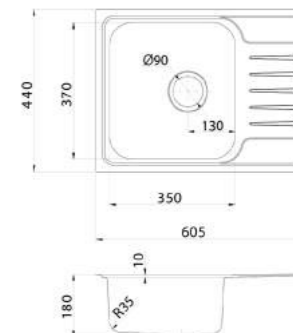

размер мойки:
605x440 мм

размер чаши:
350x370 мм

SND78SDi77

Покрытие: полированное

Цвет: сталь
Покрытие: сатин
Толщина стали: 0,8 мм
Размер выреза под мойку:

• 765x425 мм

Комплектация:

- крепления для врезного монтажа
- уплотнительная лента
- выпуск
- плоский сифон