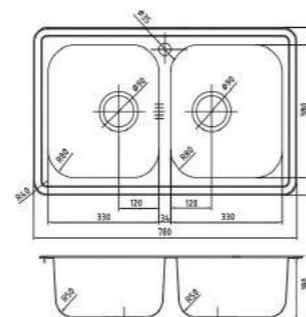

- 565x465 мм

Комплектация:

- крепления для врезного монтажа
- уплотнительная лента
- сифон

Комплектация без сифона:

- STR58SDi77 (сталь, сатин)
- STR58PDi77 (сталь, полированная)

размер мойки:
585x485 мм

размер чаши:
355x410 мм

- крепления для врезного монтажа
- уплотнительная лента
- сифон

Комплектация без сифона:

- STR48S0i77 (сталь, сатин)
- STR48P0i77 (сталь, полированная)

размер мойки:
485x485 мм

размер чаши:
410x355 мм

STR78SDi77S

- STR78SDi77 (сталь, сатин)

размер мойки:
780x480 мм

размер чаши:
330x380 мм

STR78S2i77S

Цвет: сталь

Покрытие: сатин

Толщина стали: 0,8 мм

Размер выреза под мойку:

- 760x460 мм

Комплектация:

- крепления для врезного монтажа
- уплотнительная лента
- сифон

Комплектация без сифона:

- STR78S2i77 (сталь, сатин)

размер мойки:
780x480 мм

размер чаш:
330x380 (x2)

*Артикул с буквой S в конце – есть сифон в комплекте, без S – без сифона в комплекте