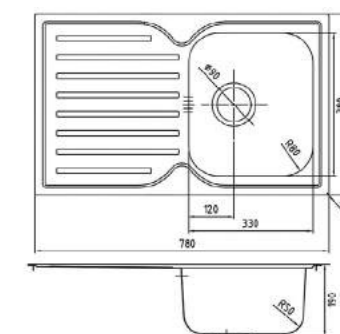

- 565x465 мм

Комплектация:

- крепления для врезного монтажа
- уплотнительная лента
- сифон

Комплектация без сифона:

- STR58SDi77 (сталь, сатин)
- STR58PDi77 (сталь, полированная)

размер мойки:
585x485 мм

размер чаши:
355x410 мм

- крепления для врезного монтажа
- уплотнительная лента
- сифон

Комплектация без сифона:

- STR48S0i77 (сталь, сатин)
- STR48P0i77 (сталь, полированная)

размер мойки:
485x485 мм

размер чаши:
410x355 мм

STR78SDi77S

Цвет: сталь

Покрытие: сатин

Толщина стали: 0,8 мм

Размер выреза под мойку:

- 760x460 мм

Комплектация:

- крепления для врезного монтажа
- уплотнительная лента
- сифон

Комплектация без сифона:

- STR78SDi77 (сталь, сатин)

размер мойки:
780x480 мм

размер чаши:
330x380 мм

STR78S2i77S

Цвет: сталь

Покрытие: сатин

Толщина стали: 0,8 мм

Размер выреза под мойку: