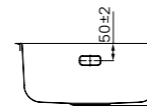

- 430x430 мм (врезной монтаж)
- 410x410 мм (подстольный монтаж)

Комплектация:

- 2 комплекта креплений (для врезного и подстольного монтажа)
- выпуск
- плоский сифон

размер мойки:
446x446 мм

размер чаши:
406x406 мм