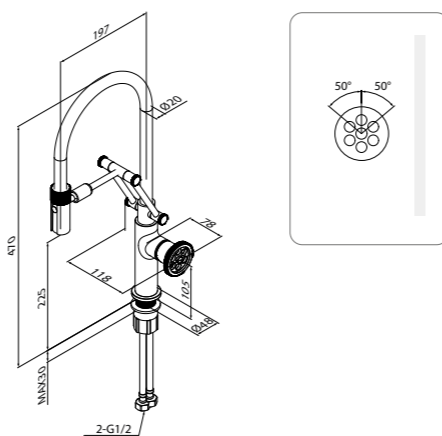

Цвет: хром
Тип поверхности: глянцевая
Материал: латунь

Аэратор: двухрежимный пластиковый аэратор Neoperl®

Комплектация:

- гибкая подводка (60 см)
- крепеж

CUBSBP0i05