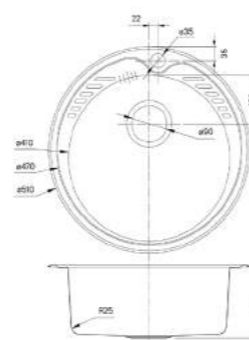

Комплектация без сифона:
 SUN49S0i77 (сталь, сатин)

размер мойки:
490x490 мм

размер чаши:
385x385 мм

SUN77SDi77S

Цвет: сталь
Покрытие: сатин
Толщина стали: 0,8 мм
Размер выреза под мойку:

- 750x460 мм

Комплектация:

- крепления для врезного монтажа
- уплотнительная лента
- сифон

Комплектация без сифона:
 SUN77SDi77 (сталь, сатин)

размер мойки:
770x480 мм

размер чаши:
410x410 мм

SUN51S0i77S

Цвет: сталь
Покрытие: сатин
Толщина стали: 0,8 мм
Размер выреза под мойку:

- 490x490 мм

Комплектация:

- крепления для врезного монтажа
- уплотнительная лента
- сифон

Комплектация без сифона:
 SUN51S0i77 (сталь, сатин)

размер мойки:
510x510 мм

размер чаши:
410x410 мм

*Артикул с буквой S в конце – есть сифон в комплекте, без S – без сифона в комплекте