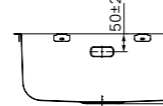

MAT49S0i77

Цвет: сталь

Покрытие: сатин

Толщина стали: 0,8 мм

Размер выреза под мойку:

- 474x424 мм (врезной монтаж)
- 455x405 мм (подстольный монтаж)

Комплектация:

- 2 комплекта креплений (для врезного и подстольного монтажа)
- выпуск
- плоский сифон