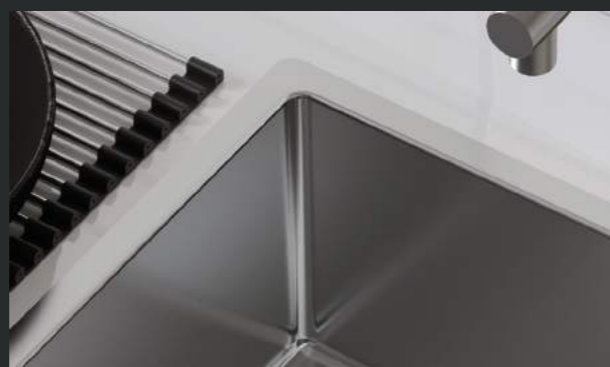

ТОНКИЕ БОРТА

Смотрятся аккуратно и минималистично даже при установке врезным способом.