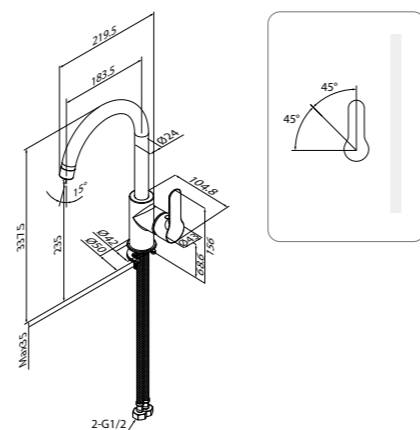

CUBSBJ0i05

Цвет: хром
Тип поверхности: глянцевая
Материал: латунь

Аэратор: силиконовый аэратор Neoperl®

Комплектация:

- гибкая подводка (55 см*)
- крепеж