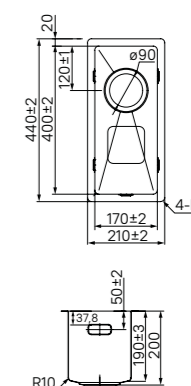

размер мойки:
740x440 мм

размер чаши:
700x400 мм

EDI44S0i77

- Цвет:** сталь
Покрытие: сатин
Толщина стали: 1 мм
Размер выреза под мойку:
- 415x415 мм (врезной монтаж)
 - 400x400 мм (подстольный монтаж)
- Комплектация:**
- 2 комплекта креплений (для врезного и подстольного монтажа)
 - выпуск
 - плоский сифон
 - декоративная накладка

размер мойки:
440x440 мм

размер чаши:
400x400 мм

EDI75S2i77

- Цвет:** сталь
Покрытие: сатин
Толщина стали: 1,2 мм
Размер выреза под мойку:
- 705x400 мм (врезной монтаж)
 - 720x415 мм (подстольный монтаж)
- Комплектация:**
- 2 комплекта креплений (для врезного и подстольного монтажа)
 - выпуск
 - плоский сифон
 - декоративная накладка

размер мойки:
745x440 мм

размер чаши:
340x400 мм

EDI54S0i77

- Цвет:** сталь
Покрытие: сатин
Толщина стали: 1 мм
Размер выреза под мойку:
- 515x415 мм (врезной монтаж)
 - 500x400 мм (подстольный монтаж)
- Комплектация:**
- 2 комплекта креплений (для врезного и подстольного монтажа)
 - выпуск
 - плоский сифон
 - декоративная накладка

размер мойки:
540x440 мм

размер чаши:
500x400 мм

EDI21S0i77

- Цвет:** сталь
Покрытие: сатин
Толщина стали: 1 мм
Размер выреза под мойку:
- 185x415 мм (врезной монтаж)
 - 170x400 мм (подстольный монтаж)
- Комплектация:**
- 2 комплекта креплений (для врезного и подстольного монтажа)
 - выпуск с переливом
 - декоративная накладка