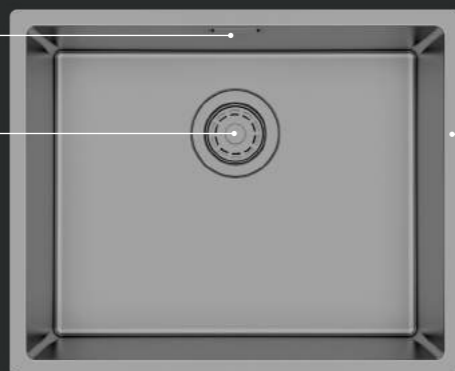

Prime

Строгая геометрия
и вместимость

ДЕТАЛИ

ДЕКОРАТИВНАЯ НАКЛАДКА
НА ПЕРЕЛИВ

ВЫПУСК СО СТОП-ВЕНТИЛЕМ

Премиальный внешний вид:
оформление слива-перелива,
дизайнерский корзинчатый вентиль.

ТОНКИЕ БОРТА

Аккуратный вид даже при врезном
монтаже за счет узкого тонкого борта.