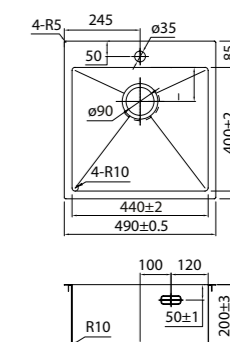

Толщина стали: 1 мм

Размер выреза под мойку:

• 406x486 мм

Комплектация:

- крепления для врезного монтажа
- выпуск
- плоский сифон
- отверстие под смеситель

размер мойки:
430x510 мм

размер чаши:
400x380 мм

HAZ49S0i77

Цвет: сталь

Покрытие: сатин

Толщина стали: 1 мм

Размер выреза под мойку:

• 466x486 мм

Комплектация:

- крепления для врезного монтажа
- выпуск
- плоский сифон
- отверстие под смеситель

размер мойки:
510x430 мм