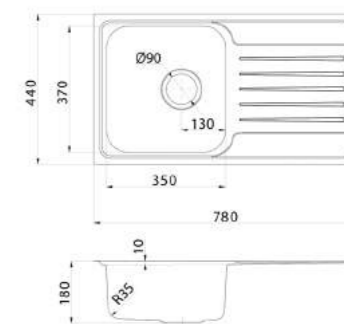

размер мойки:
605x440 мм

размер чаши:
350x370 мм

SND78SDi77

Покрытие: полированное

Цвет: сталь
Покрытие: сатин
Толщина стали: 0,8 мм
Размер выреза под мойку:

• 765x425 мм

Комплектация:

- крепления для врезного монтажа
- уплотнительная лента
- выпуск
- плоский сифон

размер мойки:
780x440 мм

размер чаши:
350x370 мм

Дополните мойку подходящим смесителем

стр. 60

стр. 61

стр. 67

Дополните мойку функциональными аксессуарами

ROL358Li59