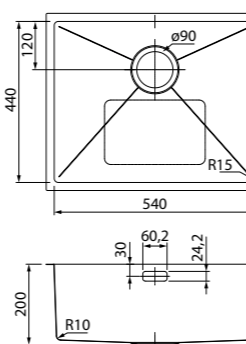

размер мойки:
740x440 мм

размер чаши:
700x400 мм

EDI44S0i77

- Цвет:** сталь
Покрытие: сатин
Толщина стали: 1 мм
Размер выреза под мойку:
- 415x415 мм (врезной монтаж)
 - 400x400 мм (подстольный монтаж)
- Комплектация:**
- 2 комплекта креплений (для врезного и подстольного монтажа)
 - выпуск
 - плоский сифон
 - декоративная накладка

размер мойки:
440x440 мм

размер чаши:
400x400 мм

EDI75S2i77

- Цвет:** сталь
Покрытие: сатин
Толщина стали: 1,2 мм
Размер выреза под мойку:
- 705x400 мм (врезной монтаж)
 - 720x415 мм (подстольный монтаж)
- Комплектация:**
- 2 комплекта креплений (для врезного и подстольного монтажа)
 - выпуск
 - плоский сифон
 - декоративная накладка

размер мойки:
745x440 мм

размер чаши:
340x400 мм

EDI54S0i77

- Цвет:** сталь
Покрытие: сатин
Толщина стали: 1 мм
Размер выреза под мойку:
- 515x415 мм (врезной монтаж)
 - 500x400 мм (подстольный монтаж)
- Комплектация:**
- 2 комплекта креплений (для врезного и подстольного монтажа)
 - выпуск
 - плоский сифон
 - декоративная накладка

размер мойки:
540x440 мм

размер чаши:
500x400 мм

EDI21S0i77

- Цвет:** сталь
Покрытие: сатин
Толщина стали: 1 мм
Размер выреза под мойку:
- 185x415 мм (врезной монтаж)
 - 170x400 мм (подстольный монтаж)
- Комплектация:**
- 2 комплекта креплений (для врезного и подстольного монтажа)
 - выпуск с переливом
 - декоративная накладка