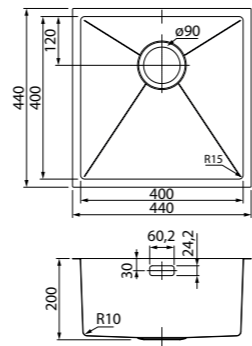

размер мойки: 540x440 мм размер чаши: 500x400 мм

EDI21G0i77

- Цвет:** графит
Покрытие: сатин
Толщина стали: 1 мм
Размер выреза под мойку:
- 185x415 мм (врезной монтаж)
 - 170x400 мм (подстольный монтаж)
- Комплектация:**
- 2 комплекта креплений (для врезного и подстольного монтажа)
 - выпуск с переливом
 - декоративная накладка

размер мойки: 210x440 мм размер чаши: 170x400 мм

Дополните мойку подходящим смесителем

стр. 57

стр. 58

стр. 60

стр. 61

стр. 63

Дополните мойку функциональными аксессуарами

размер мойки: 740x440 мм
 размер чаши: 700x400 мм

EDI44B0i77

- Цвет:** золото
Покрытие: сатин
Толщина стали: 1 мм
Размер выреза под мойку:
- 415x415 мм (врезной монтаж)
 - 400x400 мм (подстольный монтаж)
- Комплектация:**
- 2 комплекта креплений (для врезного и подстольного монтажа)
 - выпуск
 - плоский сифон
 - декоративная накладка

размер мойки: 440x440 мм
 размер чаши: 400x400 мм

EDI75B2i77

- Цвет:** золото
Покрытие: сатин
Толщина стали: 1,2 мм
Размер выреза под мойку:
- 705x400 мм (врезной монтаж)
 - 720x415 мм (подстольный монтаж)
- Комплектация:**
- 2 комплекта креплений (для врезного и подстольного монтажа)
 - выпуск
 - плоский сифон
 - декоративная накладка