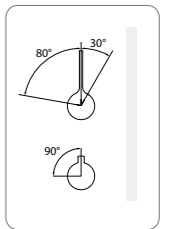

PURSBFJi05

Цвет: хром

Тип поверхности: глянцевая

Материал: латунь

Аэратор: двухрежимный пластиковый аэратор Neoperl® с каналом для фильтрованной воды

Комплектация:

- гибкая подводка (60 см*)
- крепеж
- комплект для подключения фильтра для воды