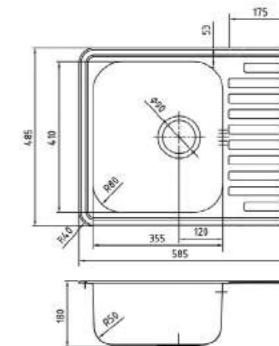

размер мойки:
605x440 мм

размер чаши:
350x370 мм

SND78SDi77

Покрытие: полированное

Цвет: сталь
Покрытие: сатин
Толщина стали: 0,8 мм
Размер выреза под мойку:

• 765x425 мм

Комплектация:

- крепления для врезного монтажа
- уплотнительная лента
- выпуск
- плоский сифон

НЕРЖАВЕЮЩАЯ СТАЛЬ 304
толщина 0,8 мм

15 ЛЕТ ГАРАНТИИ

STR58SDi77S

Покрытие: полированное

Цвет: сталь

Покрытие: сатин

Толщина стали: 0,8 мм

Размер выреза под мойку:

- 565x465 мм

Комплектация:

- крепления для врезного монтажа
- уплотнительная лента
- сифон

Комплектация без сифона:

- STR58SDi77 (сталь, сатин)
- STR58PDi77 (сталь, полированная)

размер мойки:
585x485 мм

размер чаши:
355x410 мм