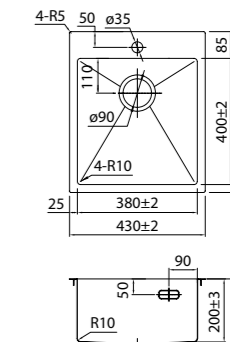

Толщина стали: 1 мм

Размер выреза под мойку:

• 406x486 мм

Комплектация:

- крепления для врезного монтажа
- выпуск
- плоский сифон
- отверстие под смеситель

размер мойки:
430x510 мм

размер чаши:
400x380 мм

HAZ49S0i77