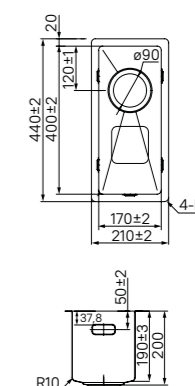

размер мойки: 740x440 мм размер чаши: 700x400 мм

EDI44G0i77

- Цвет:** графит
Покрытие: сатин
Толщина стали: 1 мм
Размер выреза под мойку:
- 415x415 мм (врезной монтаж)
 - 400x400 мм (подстольный монтаж)
- Комплектация:**
- 2 комплекта креплений (для врезного и подстольного монтажа)
 - выпуск
 - плоский сифон
 - декоративная накладка

размер мойки: 440x440 мм размер чаши: 400x400 мм

EDI75G2i77

- Цвет:** графит
Покрытие: сатин
Толщина стали: 1,2 мм
Размер выреза под мойку:
- 705x400 мм (врезной монтаж)
 - 720x415 мм (подстольный монтаж)
- Комплектация:**
- 2 комплекта креплений (для врезного и подстольного монтажа)
 - выпуск
 - плоский сифон
 - декоративная накладка

размер мойки: 745x440 мм размер чаши: 340x400 мм

EDI54G0i77

- Цвет:** графит
Покрытие: сатин
Толщина стали: 1 мм
Размер выреза под мойку:
- 515x415 мм (врезной монтаж)
 - 500x400 мм (подстольный монтаж)
- Комплектация:**
- 2 комплекта креплений (для врезного и подстольного монтажа)
 - выпуск
 - плоский сифон
 - декоративная накладка

размер мойки: 540x440 мм размер чаши: 500x400 мм

EDI21G0i77

- Цвет:** графит
Покрытие: сатин
Толщина стали: 1 мм
Размер выреза под мойку:
- 185x415 мм (врезной монтаж)
 - 170x400 мм (подстольный монтаж)
- Комплектация:**
- 2 комплекта креплений (для врезного и подстольного монтажа)
 - выпуск с переливом
 - декоративная накладка