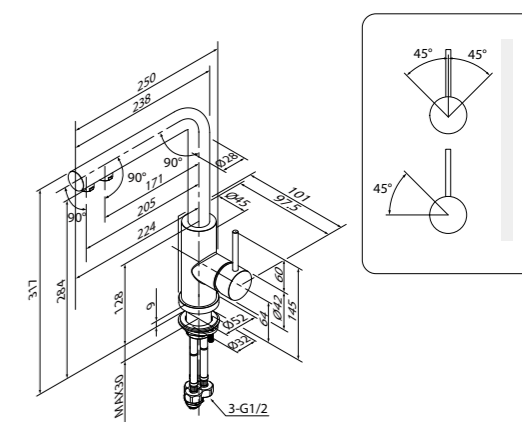

- гибкая подводка (60 см)
- крепеж
- комплект для подключения фильтра для воды

*смотрите актуальную схему на сайте

Выберите свой цвет:

сталь

RULSTLFi05

черный

RULBLLFi05

*В зависимости от партии длина подводки может отличаться