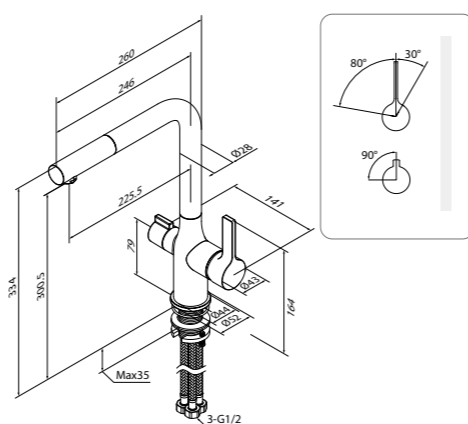

Комплектация:

- гибкая подводка (60 см)
- крепеж
- комплект для подключения фильтра для воды

K36SBJBi05

Цвет: хром
Тип поверхности: глянцевая
Материал: латунь

Аэратор: силиконовый аэратор Neoperl®

Комплектация: