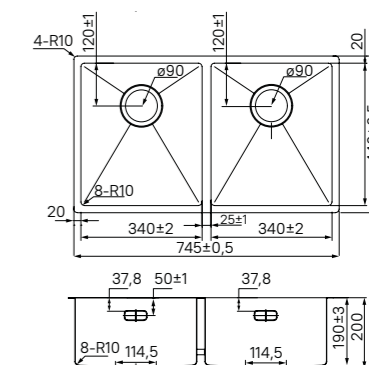

размер мойки:
740x440 мм

размер чаши:
700x400 мм

EDI44S0i77

- Цвет:** сталь
Покрытие: сатин
Толщина стали: 1 мм
Размер выреза под мойку:
- 415x415 мм (врезной монтаж)
 - 400x400 мм (подстольный монтаж)
- Комплектация:**
- 2 комплекта креплений (для врезного и подстольного монтажа)
 - выпуск
 - плоский сифон
 - декоративная накладка

размер мойки:
440x440 мм

размер чаши:
400x400 мм

EDI75S2i77

- Цвет:** сталь
Покрытие: сатин
Толщина стали: 1,2 мм
Размер выреза под мойку:
- 705x400 мм (врезной монтаж)
 - 720x415 мм (подстольный монтаж)
- Комплектация:**
- 2 комплекта креплений (для врезного и подстольного монтажа)
 - выпуск
 - плоский сифон
 - декоративная накладка

размер мойки:
745x440 мм

размер чаши:
340x400 мм

EDI54S0i77

- Цвет:** сталь
Покрытие: сатин
Толщина стали: 1 мм
Размер выреза под мойку:
- 515x415 мм (врезной монтаж)
 - 500x400 мм (подстольный монтаж)
- Комплектация:**
- 2 комплекта креплений (для врезного и подстольного монтажа)
 - выпуск
 - плоский сифон
 - декоративная накладка

размер мойки:
540x440 мм

размер чаши:
500x400 мм

EDI21S0i77

- Цвет:** сталь
Покрытие: сатин
Толщина стали: 1 мм
Размер выреза под мойку:
- 185x415 мм (врезной монтаж)
 - 170x400 мм (подстольный монтаж)
- Комплектация:**
- 2 комплекта креплений (для врезного и подстольного монтажа)
 - выпуск с переливом
 - декоративная накладка