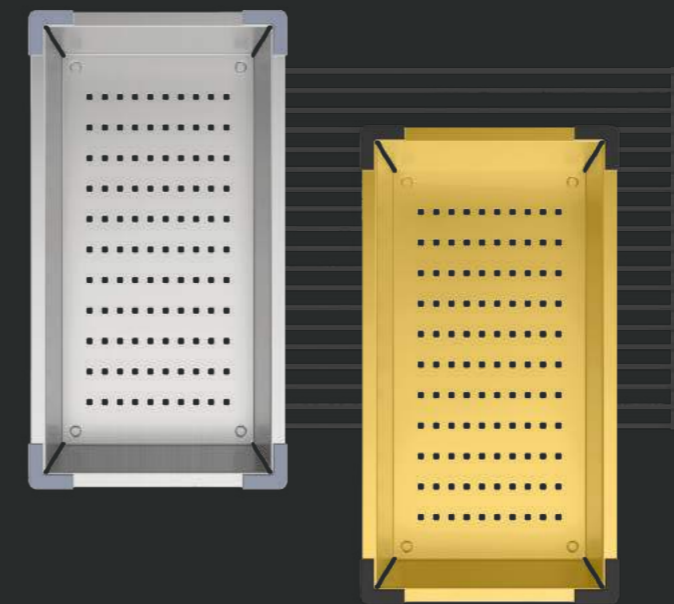

Полированная поверхность

Имеет красивый однородный зеркальный блеск, что делает мойку яркой, сияющей, современной. Достигается путем тщательной обработки и полировки в несколько этапов.

Поверхность сатин

Создается методом браширования: обрабатывается жесткой щеткой, что придает стали благородный внешний вид. Полученная матовая поверхность не только красива, но и очень практична — она лучше маскирует мелкие царапины (по сравнению с полированной).