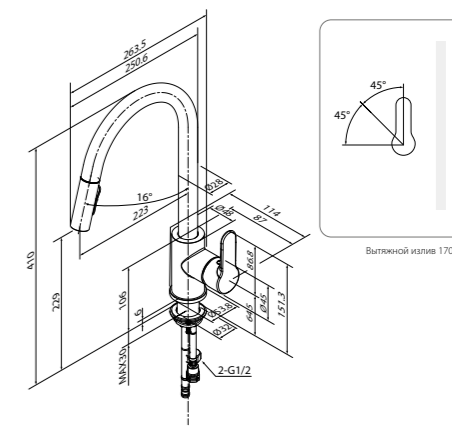

Аэратор: двухрежимный пластиковый аэратор Neoperl®

Комплектация:

- гибкая подводка (50 см)
- крепеж
- шланг и грузик для выдвижного излива

*смотрите актуальную схему на сайте

Выберите свой цвет:

GRAGMFLi05