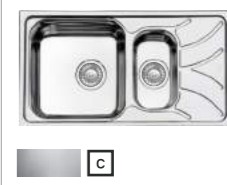

60 min / 80 min ширина шкафа