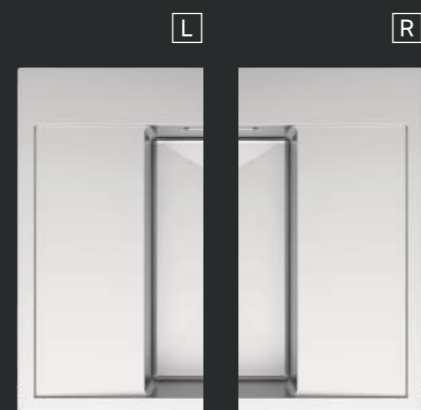

Врезной монтаж – подойдет под любой материал столешницы.