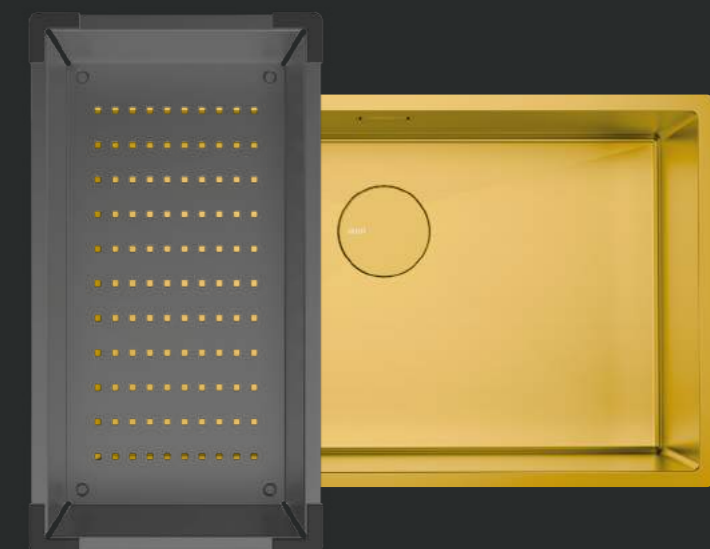

РОЛЛ-МАТ

Многофункциональный складной коврик будет полезен в качестве универсальной сушилки для посуды и продуктов, для размораживания продуктов, как подставка под горячее. Сворачивается в компактный рулон и занимает мало места при хранении.