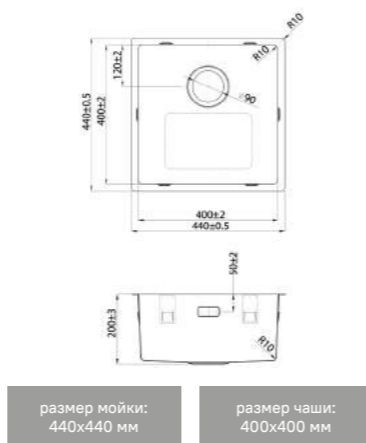

Размер выреза под мойку:

- 416x416 мм (врезной монтаж)
- 405x405 мм (подстольный монтаж)

Комплектация:

- крепления для врезного и подстольного монтажа
- выпуск
- плоский сифон

размер мойки: 440x440 мм
размер чаши: 400x400 мм