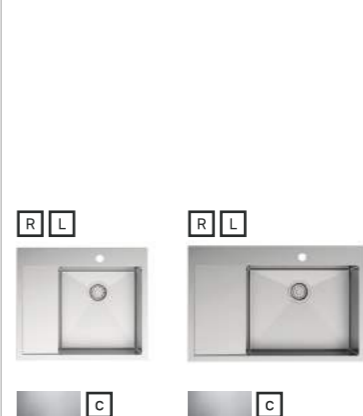

ARRO

40 min ширина шкафа

50 min ширина шкафа

60 min ширина шкафа

покрытие: **с** - сатин **п** - полированное **Р** - правая **Л** - левая

цвет: **сталь** **графит** **золото**

80 min ширина шкафа

50/60/80 min ширина шкафа