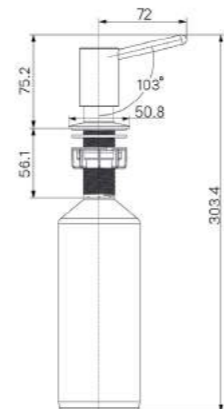

Цвет: сталь
Покрытие: сатин
Материал:
Корпус: латунь
Емкость и фиксатор: пластик

Объем: 550 мл

Цвет: хром
Покрытие: глянцевое
Материал:
Корпус: латунь
Емкость и фиксатор: пластик

Объем: 550 мл

Цвет: светлый графит
Покрытие: сатин
Материал:
Корпус: латунь
Емкость и фиксатор: пластик

Объем: 550 мл

Цвет: золото
Покрытие: сатин
Материал:
Корпус: латунь
Емкость и фиксатор: пластик

Объем: 550 мл

Цвет: черный
Покрытие: матовое
Материал:
Корпус: латунь
Емкость и фиксатор: пластик

Объем: 550 мл

KOL23MGi59