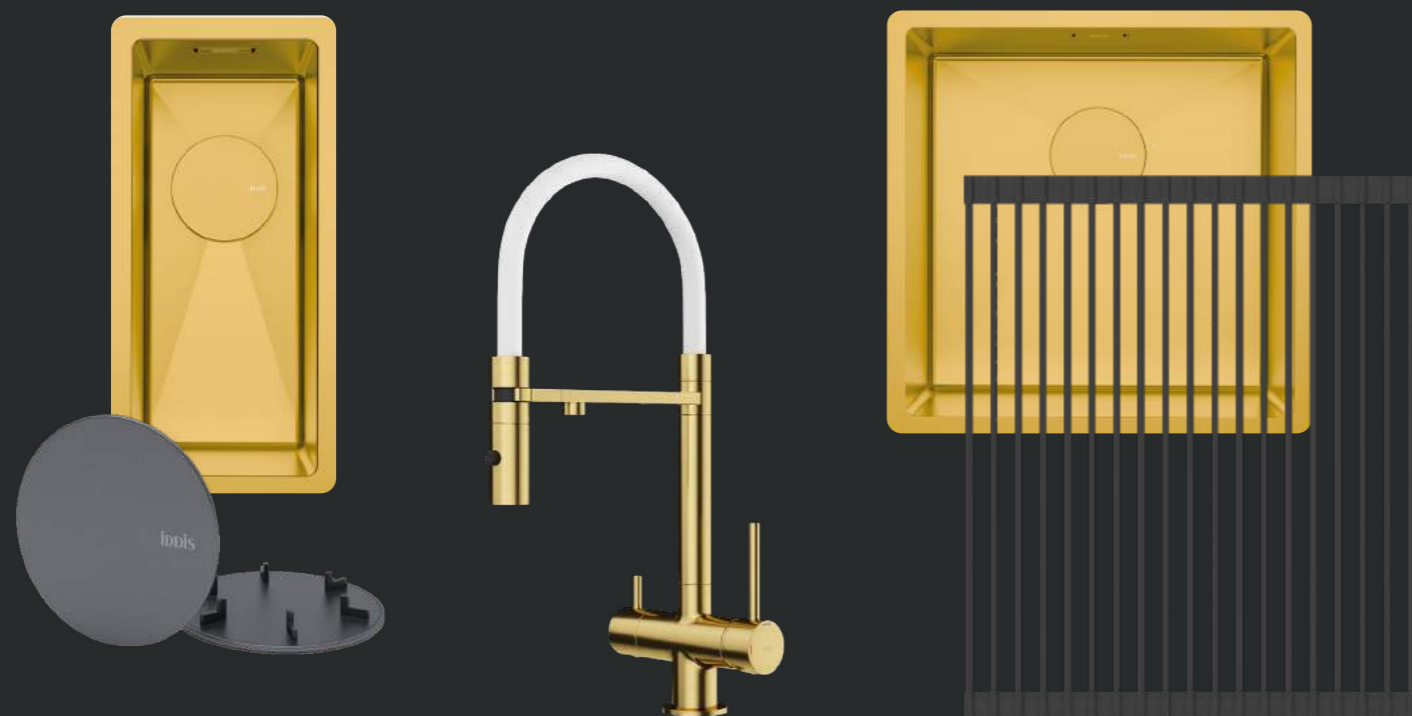

АКСЕССУАРЫ, КОТОРЫЕ ПРЕВРАТЯТ ЛЮБУЮ КУХНЮ В ПРОФЕССИОНАЛЬНУЮ

СОЗДАЮТ ДОПОЛНИТЕЛЬНОЕ УДОБСТВО ПРИ РАБОТЕ НА КУХНЕ И ПОМОГАЮТ ОФОРМИТЬ ЕДИНОЕ ПРОСТРАНСТВО, ВЫСТУПАЯ В КАЧЕСТВЕ СТИЛЬНЫХ АКЦЕНТОВ

КОЛАНДЕР

Используется как дуршлаг и дополнительная рабочая поверхность для размораживания и хранения продуктов, ополаскивания овощей и фруктов, сушки посуды и столовых приборов. Благодаря ножкам не поцарапает дно мойки или столешницу.