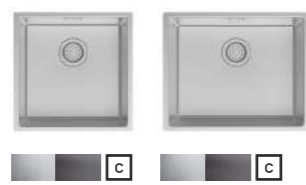

60 min / 80 min ширина шкафа