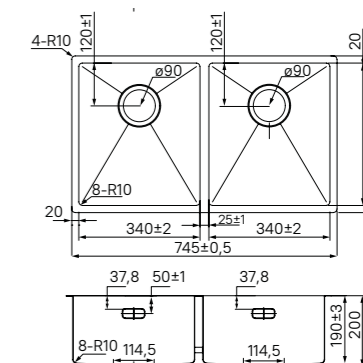

размер мойки:
540x440 мм

размер чаши:
500x400 мм

EDI21S0i77

- Цвет:** сталь
Покрытие: сатин
Толщина стали: 1 мм
Размер выреза под мойку:
- 185x415 мм (врезной монтаж)
 - 170x400 мм (подстольный монтаж)
- Комплектация:**
- 2 комплекта креплений (для врезного и подстольного монтажа)
 - выпуск с переливом
 - декоративная накладка

размер мойки: 740x440 мм размер чаши: 700x400 мм

EDI44G0i77

- Цвет:** графит
Покрытие: сатин
Толщина стали: 1 мм
Размер выреза под мойку:
- 415x415 мм (врезной монтаж)
 - 400x400 мм (подстольный монтаж)
- Комплектация:**
- 2 комплекта креплений (для врезного и подстольного монтажа)
 - выпуск
 - плоский сифон
 - декоративная накладка

размер мойки: 440x440 мм размер чаши: 400x400 мм

EDI75G2i77

- Цвет:** графит
Покрытие: сатин
Толщина стали: 1,2 мм
Размер выреза под мойку:
- 705x400 мм (врезной монтаж)
 - 720x415 мм (подстольный монтаж)
- Комплектация:**
- 2 комплекта креплений (для врезного и подстольного монтажа)
 - выпуск
 - плоский сифон
 - декоративная накладка

размер мойки: 745x440 мм размер чаши: 340x400 мм

EDI54G0i77

- Цвет:** графит
Покрытие: сатин
Толщина стали: 1 мм
Размер выреза под мойку:
- 515x415 мм (врезной монтаж)
 - 500x400 мм (подстольный монтаж)
- Комплектация:**
- 2 комплекта креплений (для врезного и подстольного монтажа)
 - выпуск
 - плоский сифон
 - декоративная накладка