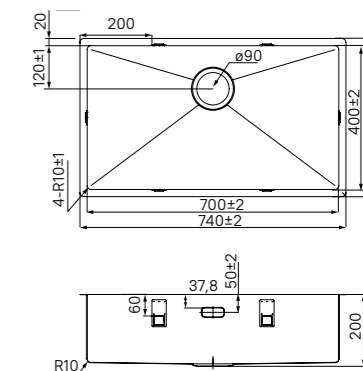

размер мойки:
540x440 мм

размер чаши:
500x400 мм

EDI21S0i77

- Цвет:** сталь
Покрытие: сатин
Толщина стали: 1 мм
Размер выреза под мойку:
- 185x415 мм (врезной монтаж)
 - 170x400 мм (подстольный монтаж)
- Комплектация:**
- 2 комплекта креплений (для врезного и подстольного монтажа)
 - выпуск с переливом
 - декоративная накладка

размер мойки:
210x440 мм

размер чаши:
170x400 мм

Дополните мойку подходящим смесителем

стр. 57

стр. 60

стр. 64

Дополните мойку функциональными аксессуарами

ROL35SRi59

размер мойки: 740x440 мм размер чаши: 700x400 мм

EDI44G0i77

- Цвет:** графит
Покрытие: сатин
Толщина стали: 1 мм
Размер выреза под мойку:
- 415x415 мм (врезной монтаж)
 - 400x400 мм (подстольный монтаж)
- Комплектация:**
- 2 комплекта креплений (для врезного и подстольного монтажа)
 - выпуск
 - плоский сифон
 - декоративная накладка

размер мойки: 440x440 мм размер чаши: 400x400 мм

EDI75G2i77

- Цвет:** графит
Покрытие: сатин
Толщина стали: 1,2 мм
Размер выреза под мойку:
- 705x400 мм (врезной монтаж)
 - 720x415 мм (подстольный монтаж)
- Комплектация:**
- 2 комплекта креплений (для врезного и подстольного монтажа)
 - выпуск
 - плоский сифон
 - декоративная накладка