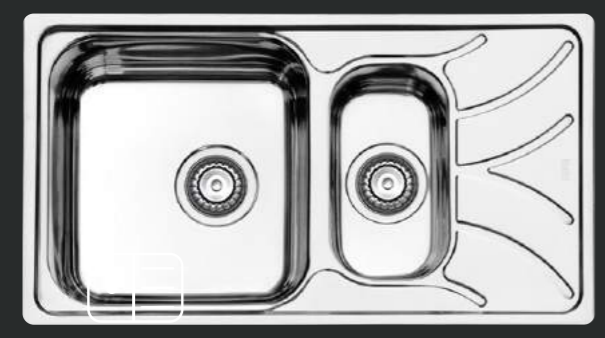

Arro

Уменьшенный радиус скругления углов 25 мм

ТЕХНИЧЕСКИЕ ХАРАКТЕРИСТИКИ

ШТАМПОВАННЫЙ МЕТОД ПРОИЗВОДСТВА

НЕРЖАВЕЮЩАЯ СТАЛЬ 304
толщина 0,8 мм

15 ЛЕТ ГАРАНТИИ