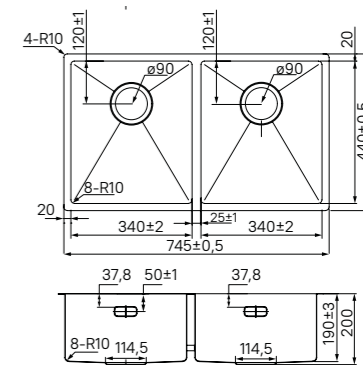

размер мойки: 740x440 мм
 размер чаши: 700x400 мм

EDI44B0i77

- Цвет:** золото
Покрытие: сатин
Толщина стали: 1 мм
Размер выреза под мойку:
- 415x415 мм (врезной монтаж)
 - 400x400 мм (подстольный монтаж)
- Комплектация:**
- 2 комплекта креплений (для врезного и подстольного монтажа)
 - выпуск
 - плоский сифон
 - декоративная накладка

размер мойки: 440x440 мм
 размер чаши: 400x400 мм

EDI75B2i77

- Цвет:** золото
Покрытие: сатин
Толщина стали: 1,2 мм
Размер выреза под мойку:
- 705x400 мм (врезной монтаж)
 - 720x415 мм (подстольный монтаж)
- Комплектация:**
- 2 комплекта креплений (для врезного и подстольного монтажа)
 - выпуск
 - плоский сифон
 - декоративная накладка

размер мойки: 745x440 мм
 размер чаши: 340x400 мм

EDI54B0i77

- Цвет:** золото
Покрытие: сатин
Толщина стали: 1 мм
Размер выреза под мойку:
- 515x415 мм (врезной монтаж)
 - 500x400 мм (подстольный монтаж)
- Комплектация:**
- 2 комплекта креплений (для врезного и подстольного монтажа)
 - выпуск
 - плоский сифон
 - декоративная накладка

размер мойки: 540x440 мм
 размер чаши: 500x400 мм

EDI21B0i77

- Цвет:** золото
Покрытие: сатин
Толщина стали: 1 мм
Размер выреза под мойку:
- 185x415 мм (врезной монтаж)
 - 170x400 мм (подстольный монтаж)
- Комплектация:**
- 2 комплекта креплений (для врезного и подстольного монтажа)
 - выпуск с переливом
 - декоративная накладка