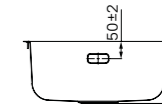

Цвет: графит

Покрытие: сатин

Толщина стали: 0,8 мм

Размер выреза под мойку:

- 430x430 мм (врезной монтаж)
- 410x410 мм (подстольный монтаж)

Комплектация:

- 2 комплекта креплений (для врезного и подстольного монтажа)
- выпуск
- плоский сифон

размер мойки:
446x446 мм

размер чаши:
406x406 мм