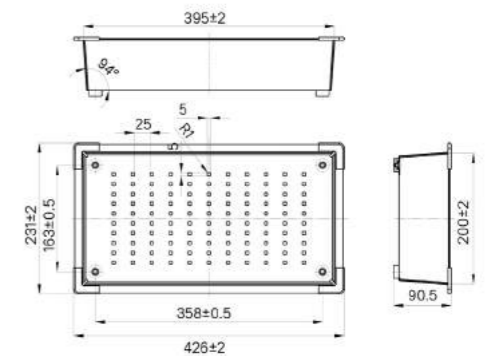

Цвет: золото
Покрытие: сатин
Материал: нержавеющая сталь и ABS-пластик

Размер: 426x231x90 мм

KOL23S0i59

Цвет: сталь
Покрытие: сатин
Материал: нержавеющая сталь и ABS-пластик

Размер: 426x231x90 мм

KOL23GMi59

Цвет: графит
Покрытие: сатин
Материал: нержавеющая сталь и ABS-пластик

Размер: 426x231x90 мм