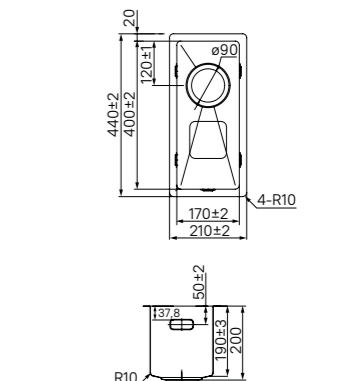

размер мойки: 740x440 мм
 размер чаши: 700x400 мм

EDI44B0i77

- Цвет:** золото
Покрытие: сатин
Толщина стали: 1 мм
Размер выреза под мойку:
- 415x415 мм (врезной монтаж)
 - 400x400 мм (подстольный монтаж)
- Комплектация:**
- 2 комплекта креплений (для врезного и подстольного монтажа)
 - выпуск
 - плоский сифон
 - декоративная накладка

размер мойки: 440x440 мм
 размер чаши: 400x400 мм

EDI75B2i77

- Цвет:** золото
Покрытие: сатин
Толщина стали: 1,2 мм
Размер выреза под мойку:
- 705x400 мм (врезной монтаж)
 - 720x415 мм (подстольный монтаж)
- Комплектация:**
- 2 комплекта креплений (для врезного и подстольного монтажа)
 - выпуск
 - плоский сифон
 - декоративная накладка

размер мойки: 745x440 мм
 размер чаши: 340x400 мм

EDI54B0i77

- Цвет:** золото
Покрытие: сатин
Толщина стали: 1 мм
Размер выреза под мойку:
- 515x415 мм (врезной монтаж)
 - 500x400 мм (подстольный монтаж)
- Комплектация:**
- 2 комплекта креплений (для врезного и подстольного монтажа)
 - выпуск
 - плоский сифон
 - декоративная накладка

размер мойки: 540x440 мм
 размер чаши: 500x400 мм

EDI21B0i77

- Цвет:** золото
Покрытие: сатин
Толщина стали: 1 мм
Размер выреза под мойку:
- 185x415 мм (врезной монтаж)
 - 170x400 мм (подстольный монтаж)
- Комплектация:**
- 2 комплекта креплений (для врезного и подстольного монтажа)
 - выпуск с переливом
 - декоративная накладка