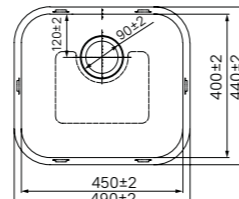

- 516x416 мм (врезной монтаж)
- 505x405 мм (подстольный монтаж)

Комплектация:

- крепления для врезного и подстольного монтажа
- выпуск
- плоский сифон

размер мойки: 540x440 мм
размер чаши: 500x400 мм

Дополните мойку подходящим смесителем

- 430x430 мм (врезной монтаж)
- 410x410 мм (подстольный монтаж)

Комплектация:

- 2 комплекта креплений (для врезного и подстольного монтажа)
- выпуск
- плоский сифон

размер мойки:
446x446 мм

размер чаши:
406x406 мм

MAT49S0i77

Цвет: сталь

Покрытие: сатин

Толщина стали: 0,8 мм

Размер выреза под мойку:

- 474x424 мм (врезной монтаж)
- 455x405 мм (подстольный монтаж)

Комплектация:

- 2 комплекта креплений (для врезного и подстольного монтажа)
- выпуск
- плоский сифон

размер мойки:
490x440 мм

размер чаши:
450x400 мм

MAT44GMi77

Цвет: графит

Покрытие: сатин

Толщина стали: 0,8 мм

Размер выреза под мойку:

- 430x430 мм (врезной монтаж)
- 410x410 мм (подстольный монтаж)