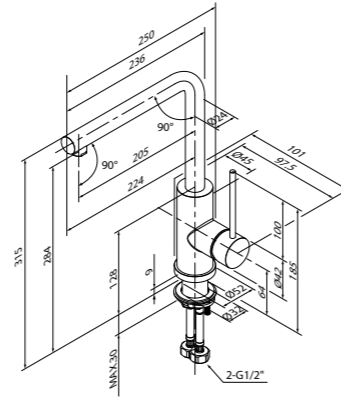

RULSBL0i05

Цвет: хром

Тип поверхности: глянцевая

Материал: нержавеющая сталь

Аэратор: пластиковый аэратор Neoperl®

Комплектация:

- гибкая подводка (60 см)
- крепеж

*смотрите актуальную схему на сайте

Выберите свой цвет:

сталь

RULSTL0i05

черный

RULBLL0i05

Pure

Все смесители Pure имеют отдельный канал для подачи фильтрованной воды, что позволяет наслаждаться чистой водой прямо из-под крана. В коллекции есть даже смеситель, который сочетает в себе канал для питьевой воды с выдвижным изливом, что значительно расширяет область его использования – наполнить чайник или кастрюлю можно, не устанавливая их в мойку.