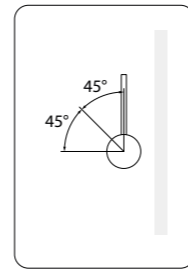

RULSBL0i05

Цвет: хром

Тип поверхности: глянцевая

Материал: нержавеющая сталь

Аэратор: пластиковый аэратор Neoperl®

Комплектация:

- гибкая подводка (60 см)
- крепеж

*смотрите актуальную схему на сайте