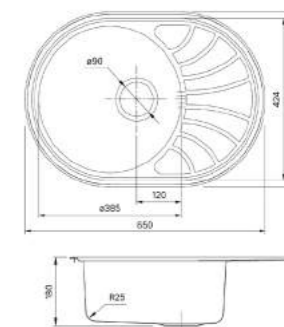

- 760x460 мм

Комплектация:

- крепления для врезного монтажа
- уплотнительная лента
- сифон

Комплектация без сифона:

- STR78S2i77 (сталь, сатин)

размер мойки:
780x480 мм

размер чаш:
330x380 (x2)

*Артикул с буквой S в конце – есть сифон в комплекте, без S – без сифона в комплекте

Suno

SUN65SDi77S

Цвет: сталь
Покрытие: сатин
Толщина стали: 0,8 мм
Размер выреза под мойку:

- 630x440 мм

Комплектация:

- крепления для врезного монтажа
- уплотнительная лента
- сифон

Комплектация без сифона:
 SUN65SDi77 (сталь, сатин)

размер мойки:
650x460 мм

размер чаши:
385x385 мм

SUN49S0i77S

Цвет: сталь
Покрытие: сатин
Толщина стали: 0,8 мм
Размер выреза под мойку:

- 470x470 мм

Комплектация:

- крепления для врезного монтажа
- уплотнительная лента
- сифон

Комплектация без сифона:
 SUN49S0i77 (сталь, сатин)

размер мойки:
490x490 мм

размер чаши:
385x385 мм

SUN77SDi77S

Цвет: сталь
Покрытие: сатин
Толщина стали: 0,8 мм
Размер выреза под мойку:

- 750x460 мм

Комплектация: