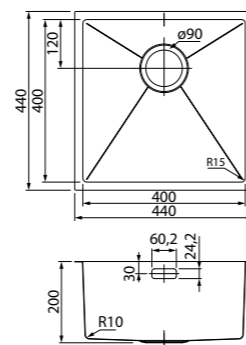

ТЕХНИЧЕСКИЕ ХАРАКТЕРИСТИКИ

РУЧНОЙ МЕТОД ПРОИЗВОДСТВА

НЕРЖАВЕЮЩАЯ СТАЛЬ 304
толщина 1-1,2 мм

15 ЛЕТ ГАРАНТИИ
*10 лет – на мойки с цветным PVD-покрытием

Edifice

EDI74S0i77

- Цвет:** сталь
Покрытие: сатин
Толщина стали: 1,2 мм
Размер выреза под мойку:
- 715x415 мм (врезной монтаж)
 - 700x400 мм (подстольный монтаж)
- Комплектация:**
- 2 комплекта креплений (для врезного и подстольного монтажа)
 - выпуск
 - плоский сифон
 - декоративная накладка

размер мойки:
740x440 мм

размер чаши:
700x400 мм

EDI44S0i77

- Цвет:** сталь
Покрытие: сатин
Толщина стали: 1 мм
Размер выреза под мойку:
- 415x415 мм (врезной монтаж)
 - 400x400 мм (подстольный монтаж)
- Комплектация:**
- 2 комплекта креплений (для врезного и подстольного монтажа)
 - выпуск
 - плоский сифон
 - декоративная накладка

размер мойки:
440x440 мм

размер чаши:
400x400 мм

EDI75S2i77

- Цвет:** сталь
Покрытие: сатин
Толщина стали: 1,2 мм
Размер выреза под мойку:
- 705x400 мм (врезной монтаж)
 - 720x415 мм (подстольный монтаж)
- Комплектация:**
- 2 комплекта креплений (для врезного и подстольного монтажа)
 - выпуск
 - плоский сифон
 - декоративная накладка

размер мойки:
745x440 мм

размер чаши:
340x400 мм

EDI54S0i77

- Цвет:** сталь
Покрытие: сатин
Толщина стали: 1 мм
Размер выреза под мойку:
- 515x415 мм (врезной монтаж)
 - 500x400 мм (подстольный монтаж)
- Комплектация:**
- 2 комплекта креплений (для врезного и подстольного монтажа)
 - выпуск
 - плоский сифон
 - декоративная накладка