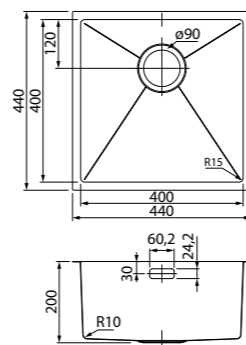

размер мойки:
540x440 мм

размер чаши:
500x400 мм

EDI21S0i77

- Цвет:** сталь
Покрытие: сатин
Толщина стали: 1 мм
Размер выреза под мойку:
- 185x415 мм (врезной монтаж)
 - 170x400 мм (подстольный монтаж)
- Комплектация:**
- 2 комплекта креплений (для врезного и подстольного монтажа)
 - выпуск с переливом
 - декоративная накладка

размер мойки:
210x440 мм

размер чаши:
170x400 мм

Дополните мойку подходящим смесителем

стр. 57

стр. 60

стр. 64

Дополните мойку функциональными аксессуарами

ROL35SRi59

размер мойки: 740x440 мм размер чаши: 700x400 мм

EDI44G0i77

- Цвет:** графит
Покрытие: сатин
Толщина стали: 1 мм
Размер выреза под мойку:
- 415x415 мм (врезной монтаж)
 - 400x400 мм (подстольный монтаж)
- Комплектация:**
- 2 комплекта креплений (для врезного и подстольного монтажа)
 - выпуск
 - плоский сифон
 - декоративная накладка

размер мойки: 440x440 мм размер чаши: 400x400 мм

EDI75G2i77

- Цвет:** графит
Покрытие: сатин
Толщина стали: 1,2 мм
Размер выреза под мойку:
- 705x400 мм (врезной монтаж)
 - 720x415 мм (подстольный монтаж)
- Комплектация:**
- 2 комплекта креплений (для врезного и подстольного монтажа)
 - выпуск
 - плоский сифон
 - декоративная накладка