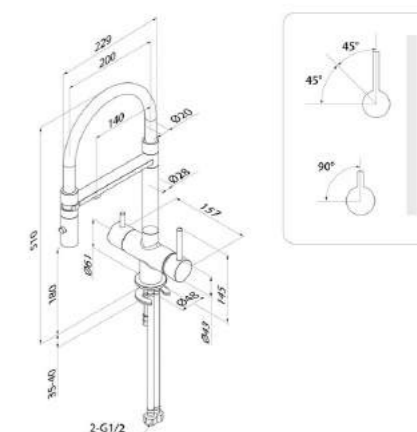

ACESBFFi05

Цвет: хром

Тип поверхности: глянцевая

Материал: латунь

Аэратор Neoperl®: пластиковый для фильтрованной воды, двухрежимный пластиковый - для обычной

Комплектация:

- гибкая подводка (60 см)
- крепеж