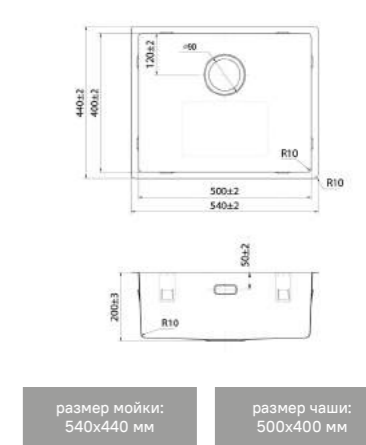

Размер выреза под мойку:

- 416x416 мм (врезной монтаж)
- 405x405 мм (подстольный монтаж)

Комплектация:

- крепления для врезного и подстольного монтажа
- выпуск
- плоский сифон

размер мойки: 440x440 мм
размер чаши: 400x400 мм

размер мойки: 440x440 мм
размер чаши: 400x400 мм

PRI54S0i77

Цвет: сталь
Покрытие: сатин
Толщина стали: 1 мм

Размер выреза под мойку:

- 516x416 мм (врезной монтаж)
- 505x405 мм (подстольный монтаж)

Комплектация:

- крепления для врезного и подстольного монтажа
- выпуск
- плоский сифон

размер мойки: 540x440 мм
размер чаши: 500x400 мм

PRI54GMi77

Цвет: графит
Покрытие: сатин
Толщина стали: 1 мм

Размер выреза под мойку:

- 516x416 мм (врезной монтаж)
- 505x405 мм (подстольный монтаж)

Комплектация:

- крепления для врезного и подстольного монтажа
- выпуск
- плоский сифон

размер мойки: 540x440 мм
размер чаши: 500x400 мм

Дополните мойку подходящим смесителем