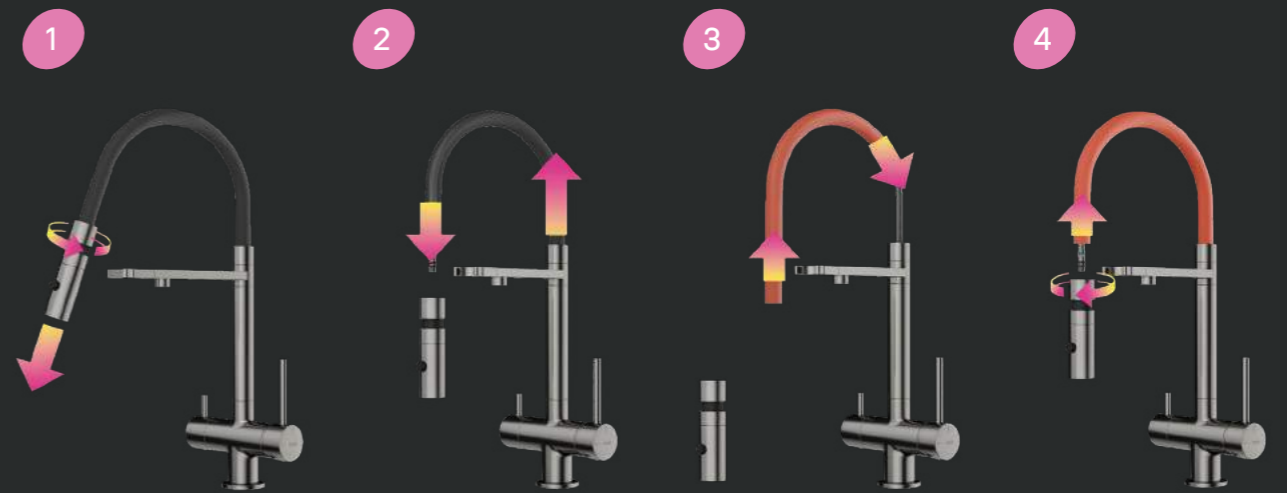

Цвет: черный
Материал: нержавеющая сталь
Покрытие спиц: пищевой силикон
Размер: 420x353 мм

Сменные гибкие шланги для смесителей Ace

FSPWH00i59

Цвет: белый
Материал: силикон

FSPRD00i59

Цвет: красный
Материал: силикон

FSPGR00i59

Цвет: серый
Материал: силикон

ЗАМЕНА ГИБКОГО ШЛАНГА

1. Зафиксируйте силиконовый шланг, затем открутите аэратор

2. Вытяните силиконовый шланг

3. Установите сменный гибкий шланг

4. Закрутите аэратор