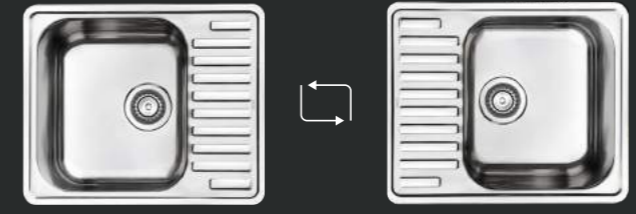

SDIBL00i59

Strit, Suno, Arro

Базовые штампованные мойки

Все популярные формы и универсальные дизайны: прямоугольные, круглые, с крылом.

Оборачиваемые – можно установить так, как удобно.

Strit

Радиус скругления углов 40 мм

Врезной монтаж: подойдет под любой материал столешницы.

Suno

Полностью округлая мойка без углов

ФУНКЦИОНАЛЬНОСТЬ

Готовы к установке: в комплекте сифон с отводом для посудомоечной машины.

Комфортная рабочая площадь: удобная глубина 180 мм.