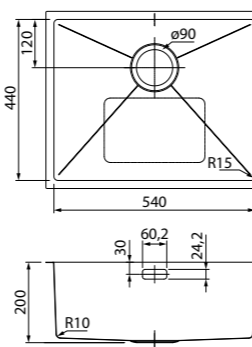

размер мойки: 740x440 мм
 размер чаши: 700x400 мм

EDI44B0i77

- Цвет:** золото
Покрытие: сатин
Толщина стали: 1 мм
Размер выреза под мойку:
- 415x415 мм (врезной монтаж)
 - 400x400 мм (подстольный монтаж)
- Комплектация:**
- 2 комплекта креплений (для врезного и подстольного монтажа)
 - выпуск
 - плоский сифон
 - декоративная накладка

размер мойки: 440x440 мм
 размер чаши: 400x400 мм

EDI75B2i77

- Цвет:** золото
Покрытие: сатин
Толщина стали: 1,2 мм
Размер выреза под мойку:
- 705x400 мм (врезной монтаж)
 - 720x415 мм (подстольный монтаж)
- Комплектация:**
- 2 комплекта креплений (для врезного и подстольного монтажа)
 - выпуск
 - плоский сифон
 - декоративная накладка

размер мойки: 745x440 мм
 размер чаши: 340x400 мм

EDI54B0i77

- Цвет:** золото
Покрытие: сатин
Толщина стали: 1 мм
Размер выреза под мойку:
- 515x415 мм (врезной монтаж)
 - 500x400 мм (подстольный монтаж)
- Комплектация:**
- 2 комплекта креплений (для врезного и подстольного монтажа)
 - выпуск
 - плоский сифон
 - декоративная накладка

размер мойки: 540x440 мм
 размер чаши: 500x400 мм

EDI21B0i77

- Цвет:** золото
Покрытие: сатин
Толщина стали: 1 мм
Размер выреза под мойку:
- 185x415 мм (врезной монтаж)
 - 170x400 мм (подстольный монтаж)
- Комплектация:**
- 2 комплекта креплений (для врезного и подстольного монтажа)
 - выпуск с переливом
 - декоративная накладка