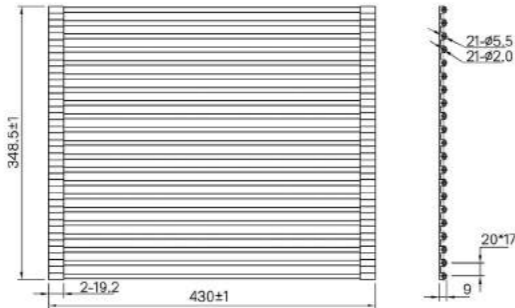

Цвет: сатин
Материал: нержавеющая сталь
Покрытие спиц: нет
Размер: 430x349 мм

Цвет: золото
Покрытие: сатин
Материал: нержавеющая сталь и ABS-пластик
Размер: 115x115 мм

Цвет: сталь
Покрытие: сатин
Материал: нержавеющая сталь и ABS-пластик
Размер: 115x115 мм

Цвет: графит
Покрытие: сатин
Материал: нержавеющая сталь и ABS-пластик
Размер: 115x115 мм