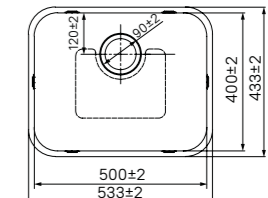

- 430x430 мм (врезной монтаж)
- 410x410 мм (подстольный монтаж)

Комплектация:

- 2 комплекта креплений (для врезного и подстольного монтажа)
- выпуск
- плоский сифон

размер мойки:
446x446 мм

размер чаши:
406x406 мм

Размер выреза под мойку:

- 517x417 мм (врезной монтаж)
- 505x405 мм (подстольный монтаж)

Комплектация:

- 2 комплекта креплений (для врезного и подстольного монтажа)
- выпуск
- плоский сифон

размер мойки:
533x433 мм

размер чаши:
500x400 мм

MAT53GMi77

Цвет: графит

Покрытие: сатин

Толщина стали: 0,8 мм

Размер выреза под мойку:

- 517x417 мм (врезной монтаж)
- 505x405 мм (подстольный монтаж)

Комплектация:

- 2 комплекта креплений (для врезного и подстольного монтажа)
- выпуск
- плоский сифон

размер мойки:
533x433 мм

размер чаши:
500x400 мм

Дополните мойку подходящим смесителем

стр. 57

стр. 60

стр. 64

Дополните мойку функциональными аксессуарами