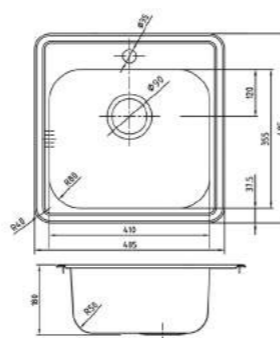

- 565x465 мм

Комплектация:

- крепления для врезного монтажа
- уплотнительная лента
- сифон

Комплектация без сифона:

- STR58SDi77 (сталь, сатин)
- STR58PDi77 (сталь, полированная)

размер мойки:
585x485 мм

размер чаши:
355x410 мм

STR48S0i77S

Покрытие: полированное

Цвет: сталь

Покрытие: сатин

Толщина стали: 0,8 мм

Размер выреза под мойку:

- 470x470 мм

Комплектация:

- крепления для врезного монтажа
- уплотнительная лента
- сифон

Комплектация без сифона:

- STR48S0i77 (сталь, сатин)
- STR48P0i77 (сталь, полированная)

размер мойки:
485x485 мм

размер чаши:
410x355 мм

STR78SDi77S