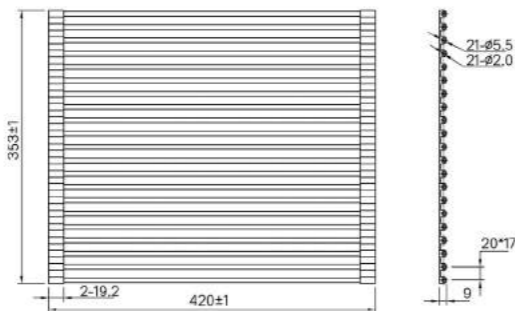

Цвет: черный
Материал: нержавеющая сталь
Покрытие спиц: пищевой силикон
Размер: 420x353 мм

Сменные гибкие шланги для смесителей Ace

FSPWH00i59

Цвет: белый
Материал: силикон

FSPRD00i59

Цвет: красный
Материал: силикон