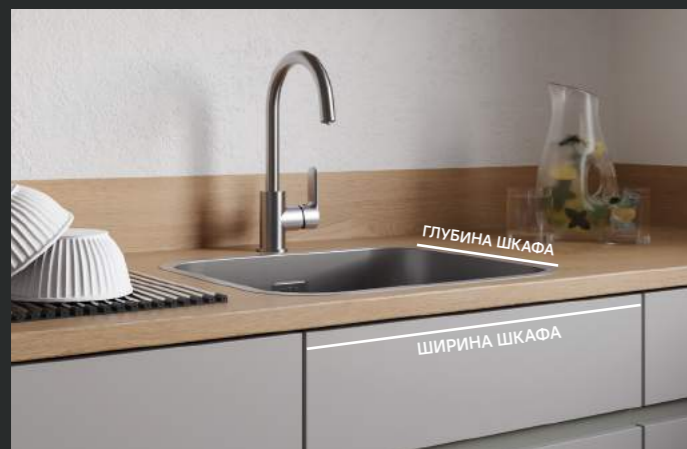

НА ЧТО ОБРАТИТЬ ВНИМАНИЕ ПРИ ВЫБОРЕ МОЙКИ

1. ЗАМЕР ШКАФА