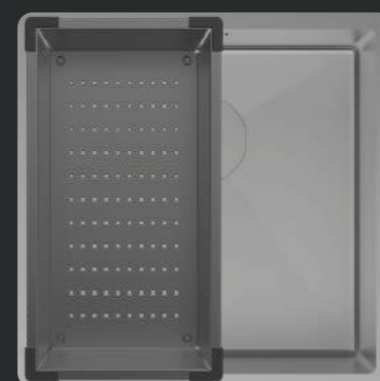

АКСЕССУАРЫ ПОМОГУТ ПРЕВРАТИТЬ МОЙКУ В ПРОФЕССИОНАЛЬНУЮ КУХОННУЮ СТАНЦИЮ

КОЛАНДЕР