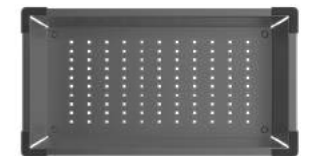

Размер: 426x231x90 мм

KOL23S0i59

Цвет: сталь
Покрытие: сатин
Материал: нержавеющая сталь и ABS-пластик

Размер: 426x231x90 мм

KOL23GMi59

Цвет: графит
Покрытие: сатин
Материал: нержавеющая сталь и ABS-пластик