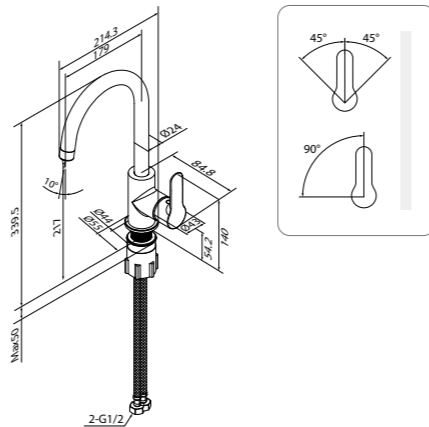

- гибкая подводка (55 см*)
- крепеж
- комплект для подключения фильтра для воды

Выберите свой цвет:

черный

CUBBLFJi05

никель

CUBBNFJi05

белый

CUBWTFJi05