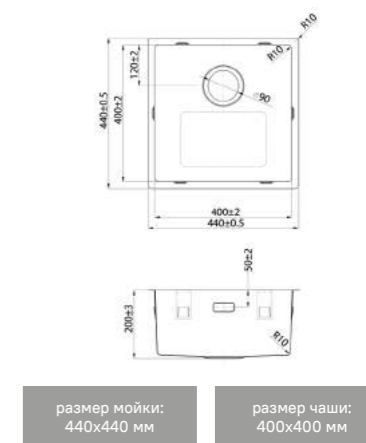

Размер выреза под мойку:

- 416x416 мм (врезной монтаж)
- 405x405 мм (подстольный монтаж)

Комплектация:

- крепления для врезного и подстольного монтажа
- выпуск
- плоский сифон

размер мойки: 440x440 мм
размер чаши: 400x400 мм

размер мойки: 440x440 мм
размер чаши: 400x400 мм

PRI54S0i77

Цвет: сталь
Покрытие: сатин
Толщина стали: 1 мм

Размер выреза под мойку:

- 516x416 мм (врезной монтаж)
- 505x405 мм (подстольный монтаж)

Комплектация: