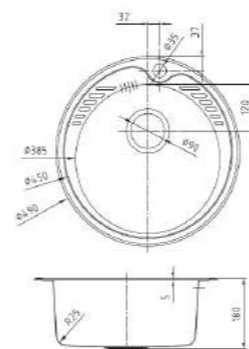

размер мойки:
650x460 мм

размер чаши:
385x385 мм

SUN49S0i77S

Цвет: сталь
Покрытие: сатин
Толщина стали: 0,8 мм
Размер выреза под мойку:

- 470x470 мм

Комплектация:

- крепления для врезного монтажа
- уплотнительная лента
- сифон

Комплектация без сифона:
 SUN49S0i77 (сталь, сатин)

размер мойки:
490x490 мм

размер чаши:
385x385 мм

SUN77SDi77S

Цвет: сталь
Покрытие: сатин
Толщина стали: 0,8 мм
Размер выреза под мойку:

- 750x460 мм

Комплектация: