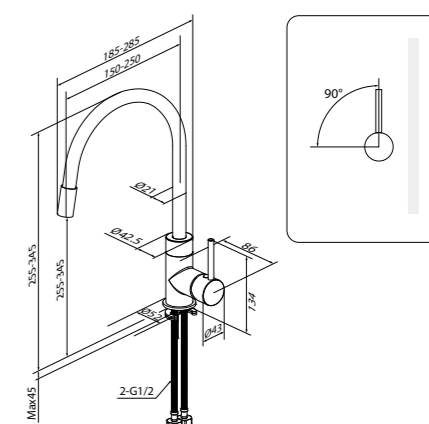

K36SBJBi05

Цвет: хром
Тип поверхности: глянцевая
Материал: латунь

Аэратор: силиконовый аэратор Neoperl®

Комплектация:

- гибкая подводка (55 см*)
- крепеж