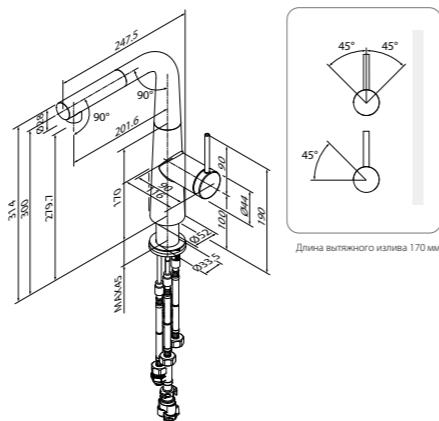

PURSBPFi05

Цвет: хром
Тип поверхности: глянцевая
Материал: латунь

Аэратор: двухканальный пластиковый аэратор Neoperl® с каналом для фильтрованной воды

Комплектация:

- гибкая подводка (60 см)
- крепеж
- комплект для подключения фильтра для воды
- шланг и грузик для выдвижного излива