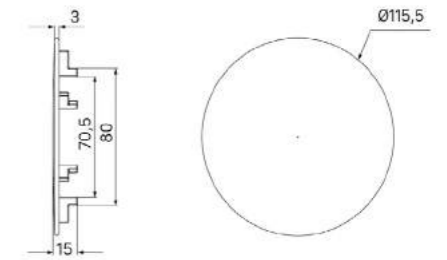

Ролл-маты

Декоративные накладки

Цвет: сатин
Материал: нержавеющая сталь
Покрытие спиц: нет
Размер: 430x349 мм

Цвет: золото
Покрытие: сатин
Материал: нержавеющая сталь и ABS-пластик
Размер: 115x115 мм

Цвет: сталь
Покрытие: сатин
Материал: нержавеющая сталь и ABS-пластик
Размер: 115x115 мм

Цвет: графит
Покрытие: сатин
Материал: нержавеющая сталь и ABS-пластик
Размер: 115x115 мм

Цвет: черный
Материал: нержавеющая сталь
Покрытие спиц: пищевой силикон
Размер: 420x353 мм