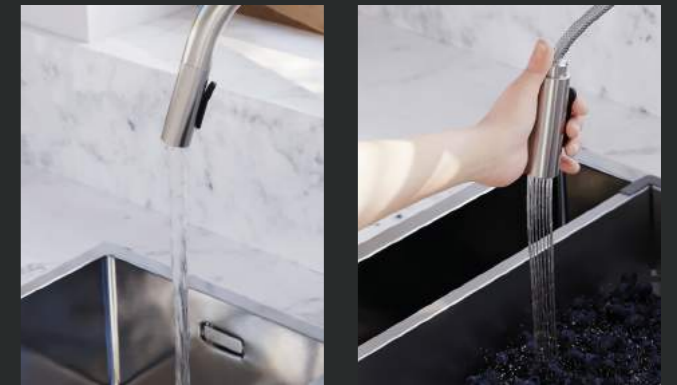

ОТДЕЛЬНАЯ РУЧКА

Отдельная ручка для включения питьевой воды на корпусе смесителя

МУЛЬТИКАРТРИДЖ

Инновационный мультикартридж – управляйте всеми функциями смесителя при помощи одной ручки.

ВЫДВИЖНОЙ И ГИБКИЙ ИЗЛИВ

Востребованный функционал смесителя – такой излив позволяет дотянуться до любого угла и ополоснуть мойку полностью, а также наполнить большие емкости.

МНОГОРЕЖИМНАЯ ЛЕЙКА

Режим «душ» отлично подойдет для мытья фруктов и овощей, а обычная аэрированная струя – для повседневных задач типа мытья посуды и наполнения больших емкостей.