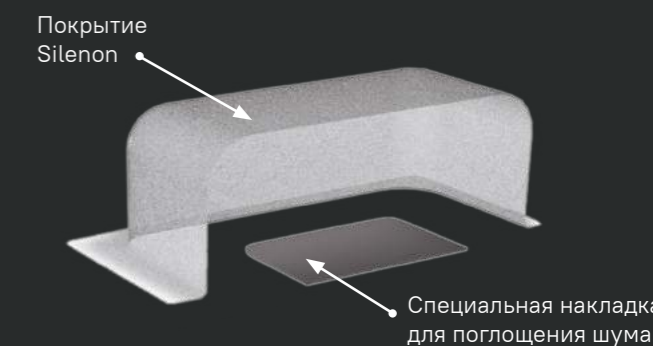

НА ЧТО ОБРАТИТЬ ВНИМАНИЕ ПРИ ВЫБОРЕ МОЙКИ

1. ЗАМЕР ШКАФА

Перед выбором кухонной мойки необходимо измерить шкаф, в который она будет устанавливаться. Для этого измерьте его ширину, глубину и высоту, а также обратите внимание на рекомендации по размеру выреза для мойки. Точные замеры помогут выбрать подходящую по размеру мойку и обеспечат её дальнейшую правильную установку.

2. ТИПЫ МОНТАЖА МОЙКИ

МОНТАЖ НА СТОЛЕШНИЦУ

Врезной монтаж – самый распространенный способ. Мойка ставится в вырез столешницы и закрепляется снизу специальными клипсами. Столешница может быть изготовлена из любого материала (натуральное дерево, искусственный камень, ЛДСП и др.). При установке в столешницу из ЛДСП очень важно тщательно обработать все стыки влагостойким герметиком.

МОНТАЖ ПОД СТОЛЕШНИЦУ

Мойка устанавливается снизу в столешницу только из водонепроницаемого материала (натурального или искусственного камня, стекла) и закрепляется специальным крепежом. Такой монтаж позволяет подчеркнуть красоту материала столешницы, упрощает эксплуатацию и уборку рабочей поверхности.

Мойки IDDIS® универсального монтажа подойдут и для врезного, и для подстольного монтажа благодаря двум наборам креплений в комплекте.

3. КОЛИЧЕСТВО ЧАШ

1 чаша

Одна чаша – популярное универсальное решение. Можно подобрать практичную и удобную мойку даже для самого компактного кухонного гарнитура.

1,5 чаши

Малая чаша добавит функциональности: она удобна для мытья и размораживания продуктов, сушки посуды, установки измельчителя. Такую мойку можно установить в шкаф стандартного размера от 60 см.

2 чаши