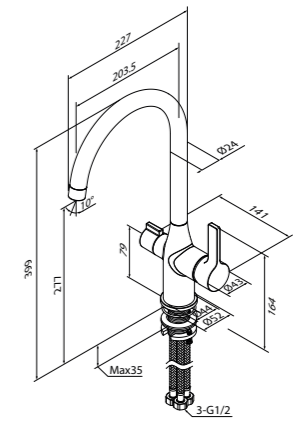

PURSBFJi05

Цвет: хром

Тип поверхности: глянцевая

Материал: латунь

Аэратор: двухрежимный пластиковый аэратор Neoperl® с каналом для фильтрованной воды

Комплектация:

- гибкая подводка (60 см*)
- крепеж
- комплект для подключения фильтра для воды