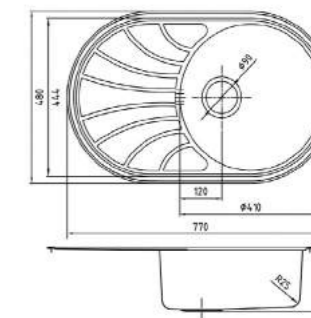

размер мойки:
650x460 мм

размер чаши:
385x385 мм

SUN49S0i77S

Цвет: сталь
Покрытие: сатин
Толщина стали: 0,8 мм
Размер выреза под мойку:

- 470x470 мм

Комплектация:

- крепления для врезного монтажа
- уплотнительная лента
- сифон

Комплектация без сифона:
 SUN49S0i77 (сталь, сатин)

размер мойки:
490x490 мм

размер чаши:
385x385 мм

SUN77SDi77S

Цвет: сталь
Покрытие: сатин
Толщина стали: 0,8 мм
Размер выреза под мойку:

- 750x460 мм

Комплектация:

- крепления для врезного монтажа
- уплотнительная лента
- сифон

Комплектация без сифона:
 SUN77SDi77 (сталь, сатин)

размер мойки:
770x480 мм

размер чаши:
410x410 мм

SUN51S0i77S

Цвет: сталь
Покрытие: сатин
Толщина стали: 0,8 мм
Размер выреза под мойку:

- 490x490 мм

Комплектация:

- крепления для врезного монтажа
- уплотнительная лента
- сифон

Комплектация без сифона:
 SUN51S0i77 (сталь, сатин)

размер мойки:
510x510 мм

размер чаши:
410x410 мм

*Артикул с буквой S в конце – есть сифон в комплекте, без S – без сифона в комплекте