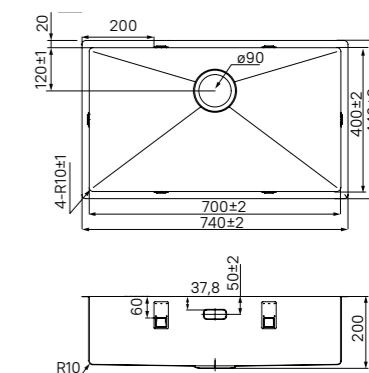

ТЕХНИЧЕСКИЕ ХАРАКТЕРИСТИКИ

РУЧНОЙ МЕТОД ПРОИЗВОДСТВА

НЕРЖАВЕЮЩАЯ СТАЛЬ 304
толщина 1-1,2 мм

15 ЛЕТ ГАРАНТИИ
*10 лет – на мойки с цветным PVD-покрытием

Edifice

EDI74S0i77

- Цвет:** сталь
Покрытие: сатин
Толщина стали: 1,2 мм
Размер выреза под мойку:
- 715x415 мм (врезной монтаж)
 - 700x400 мм (подстольный монтаж)
- Комплектация:**
- 2 комплекта креплений (для врезного и подстольного монтажа)
 - выпуск
 - плоский сифон
 - декоративная накладка

размер мойки:
740x440 мм

размер чаши:
700x400 мм

EDI44S0i77

- Цвет:** сталь
Покрытие: сатин
Толщина стали: 1 мм
Размер выреза под мойку:
- 415x415 мм (врезной монтаж)
 - 400x400 мм (подстольный монтаж)
- Комплектация:**
- 2 комплекта креплений (для врезного и подстольного монтажа)
 - выпуск
 - плоский сифон
 - декоративная накладка

размер мойки:
440x440 мм

размер чаши:
400x400 мм

EDI75S2i77

- Цвет:** сталь
Покрытие: сатин
Толщина стали: 1,2 мм
Размер выреза под мойку:
- 705x400 мм (врезной монтаж)
 - 720x415 мм (подстольный монтаж)
- Комплектация:**
- 2 комплекта креплений (для врезного и подстольного монтажа)
 - выпуск
 - плоский сифон
 - декоративная накладка

размер мойки:
745x440 мм

размер чаши:
340x400 мм

EDI54S0i77

- Цвет:** сталь
Покрытие: сатин
Толщина стали: 1 мм
Размер выреза под мойку:
- 515x415 мм (врезной монтаж)
 - 500x400 мм (подстольный монтаж)
- Комплектация:**
- 2 комплекта креплений (для врезного и подстольного монтажа)
 - выпуск
 - плоский сифон
 - декоративная накладка