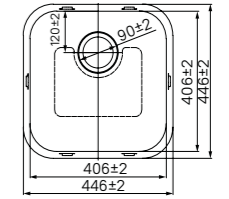

- 430x430 мм (врезной монтаж)
- 410x410 мм (подстольный монтаж)

Комплектация:

- 2 комплекта креплений (для врезного и подстольного монтажа)
- выпуск
- плоский сифон

размер мойки:
446x446 мм

размер чаши:
406x406 мм

размер мойки:
490x440 мм

размер чаши:
450x400 мм

MAT44GMi77

Цвет: графит

Покрытие: сатин

Толщина стали: 0,8 мм

Размер выреза под мойку:

- 430x430 мм (врезной монтаж)
- 410x410 мм (подстольный монтаж)

Комплектация:

- 2 комплекта креплений (для врезного и подстольного монтажа)
- выпуск
- плоский сифон

размер мойки:
446x446 мм

размер чаши:
406x406 мм

MAT53S0i77

Цвет: сталь

Покрытие: сатин

Толщина стали: 0,8 мм

Размер выреза под мойку:

- 517x417 мм (врезной монтаж)
- 505x405 мм (подстольный монтаж)

Комплектация:

- 2 комплекта креплений (для врезного и подстольного монтажа)
- выпуск
- плоский сифон

размер мойки:
533x433 мм