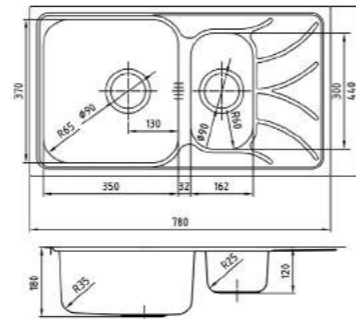

- 490x490 мм

Комплектация:

- крепления для врезного монтажа
- уплотнительная лента
- сифон

Комплектация без сифона:
 SUN51S0i77 (сталь, сатин)

размер мойки:
510x510 мм

размер чаши:
410x410 мм

*Артикул с буквой S в конце – есть сифон в комплекте, без S – без сифона в комплекте

ARR78S1i77S

Цвет: сталь
Покрытие: сатин
Толщина стали: 0,8 мм

Размер выреза под мойку:
 • 760x420 мм

Комплектация:

- крепления для врезного монтажа
- уплотнительная лента
- сифон

Комплектация без сифона:
 ARR78S1i77 (сталь, сатин)