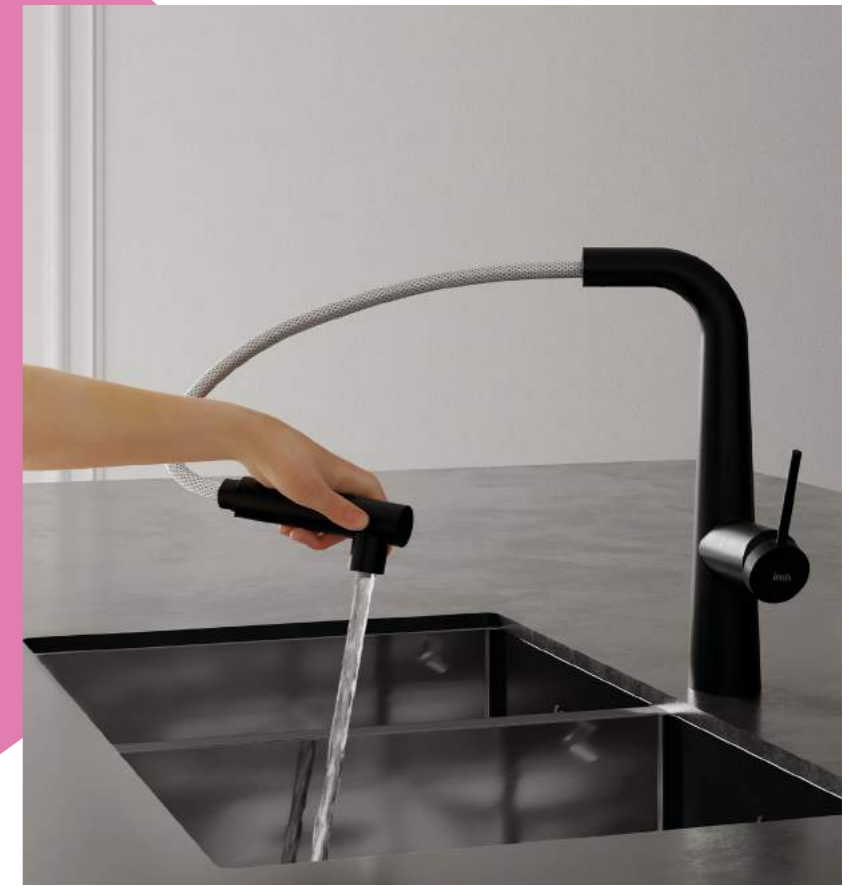

RULSBL0i05

Цвет: хром

Тип поверхности: глянцевая

Материал: нержавеющая сталь

Аэратор: пластиковый аэратор Neoperl®

Комплектация:

- гибкая подводка (60 см)
- крепеж

*смотрите актуальную схему на сайте

Выберите свой цвет:

сталь

RULSTL0i05

черный

RULBLL0i05

Pure

Все смесители Pure имеют отдельный канал для подачи фильтрованной воды, что позволяет наслаждаться чистой водой прямо из-под крана. В коллекции есть даже смеситель, который сочетает в себе канал для питьевой воды с выдвижным изливом, что значительно расширяет область его использования – наполнить чайник или кастрюлю можно, не устанавливая их в мойку.