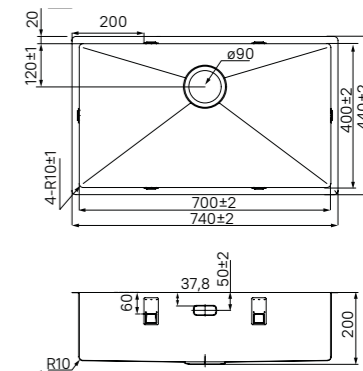

размер мойки: 540x440 мм размер чаши: 500x400 мм

EDI21G0i77

- Цвет:** графит
Покрытие: сатин
Толщина стали: 1 мм
Размер выреза под мойку:
- 185x415 мм (врезной монтаж)
 - 170x400 мм (подстольный монтаж)
- Комплектация:**
- 2 комплекта креплений (для врезного и подстольного монтажа)
 - выпуск с переливом
 - декоративная накладка

размер мойки: 210x440 мм размер чаши: 170x400 мм

Дополните мойку подходящим смесителем

стр. 57

стр. 58

стр. 60

стр. 61

стр. 63

Дополните мойку функциональными аксессуарами

размер мойки: 740x440 мм
 размер чаши: 700x400 мм

EDI44B0i77

- Цвет:** золото
Покрытие: сатин
Толщина стали: 1 мм
Размер выреза под мойку:
- 415x415 мм (врезной монтаж)
 - 400x400 мм (подстольный монтаж)
- Комплектация:**
- 2 комплекта креплений (для врезного и подстольного монтажа)
 - выпуск
 - плоский сифон
 - декоративная накладка

размер мойки: 440x440 мм
 размер чаши: 400x400 мм

EDI75B2i77

- Цвет:** золото
Покрытие: сатин
Толщина стали: 1,2 мм
Размер выреза под мойку:
- 705x400 мм (врезной монтаж)
 - 720x415 мм (подстольный монтаж)
- Комплектация:**
- 2 комплекта креплений (для врезного и подстольного монтажа)
 - выпуск
 - плоский сифон
 - декоративная накладка