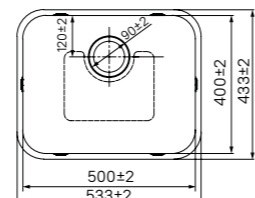

- 430x430 мм (врезной монтаж)
- 410x410 мм (подстольный монтаж)

Комплектация:

- 2 комплекта креплений (для врезного и подстольного монтажа)
- выпуск
- плоский сифон

размер мойки:
446x446 мм

размер чаши:
406x406 мм

размер мойки:
490x440 мм

размер чаши:
450x400 мм

MAT44GMi77

Цвет: графит

Покрытие: сатин

Толщина стали: 0,8 мм

Размер выреза под мойку:

- 430x430 мм (врезной монтаж)
- 410x410 мм (подстольный монтаж)

Комплектация:

- 2 комплекта креплений (для врезного и подстольного монтажа)
- выпуск
- плоский сифон

размер мойки:
446x446 мм

размер чаши:
406x406 мм

MAT53S0i77

Цвет: сталь

Покрытие: сатин

Толщина стали: 0,8 мм

Размер выреза под мойку:

- 517x417 мм (врезной монтаж)
- 505x405 мм (подстольный монтаж)

Комплектация:

- 2 комплекта креплений (для врезного и подстольного монтажа)
- выпуск
- плоский сифон

размер мойки:
533x433 мм