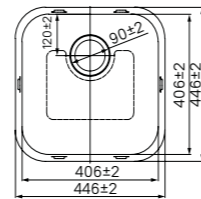

Размер выреза под мойку:

- 416x416 мм (врезной монтаж)
- 405x405 мм (подстольный монтаж)

Комплектация:

- крепления для врезного и подстольного монтажа
- выпуск
- плоский сифон

размер мойки: 440x440 мм
размер чаши: 400x400 мм

- 516x416 мм (врезной монтаж)
- 505x405 мм (подстольный монтаж)

Комплектация:

- крепления для врезного и подстольного монтажа
- выпуск
- плоский сифон

размер мойки: 540x440 мм
размер чаши: 500x400 мм

Дополните мойку подходящим смесителем

- 430x430 мм (врезной монтаж)
- 410x410 мм (подстольный монтаж)

Комплектация:

- 2 комплекта креплений (для врезного и подстольного монтажа)
- выпуск
- плоский сифон

размер мойки:
446x446 мм

размер чаши:
406x406 мм

MAT49S0i77

Цвет: сталь

Покрытие: сатин

Толщина стали: 0,8 мм

Размер выреза под мойку:

- 474x424 мм (врезной монтаж)
- 455x405 мм (подстольный монтаж)

Комплектация:

- 2 комплекта креплений (для врезного и подстольного монтажа)
- выпуск
- плоский сифон