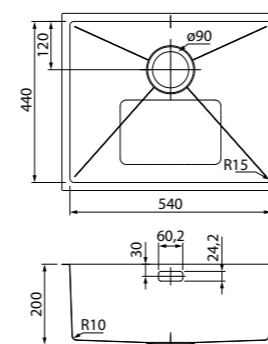

размер мойки: 740x440 мм размер чаши: 700x400 мм

EDI44G0i77

- Цвет:** графит
Покрытие: сатин
Толщина стали: 1 мм
Размер выреза под мойку:
- 415x415 мм (врезной монтаж)
 - 400x400 мм (подстольный монтаж)
- Комплектация:**
- 2 комплекта креплений (для врезного и подстольного монтажа)
 - выпуск
 - плоский сифон
 - декоративная накладка

размер мойки: 440x440 мм размер чаши: 400x400 мм

EDI75G2i77

- Цвет:** графит
Покрытие: сатин
Толщина стали: 1,2 мм
Размер выреза под мойку:
- 705x400 мм (врезной монтаж)
 - 720x415 мм (подстольный монтаж)
- Комплектация:**
- 2 комплекта креплений (для врезного и подстольного монтажа)
 - выпуск
 - плоский сифон
 - декоративная накладка

размер мойки: 745x440 мм размер чаши: 340x400 мм

EDI54G0i77

- Цвет:** графит
Покрытие: сатин
Толщина стали: 1 мм
Размер выреза под мойку:
- 515x415 мм (врезной монтаж)
 - 500x400 мм (подстольный монтаж)
- Комплектация:**
- 2 комплекта креплений (для врезного и подстольного монтажа)
 - выпуск
 - плоский сифон
 - декоративная накладка

размер мойки: 540x440 мм размер чаши: 500x400 мм

EDI21G0i77

- Цвет:** графит
Покрытие: сатин
Толщина стали: 1 мм
Размер выреза под мойку:
- 185x415 мм (врезной монтаж)
 - 170x400 мм (подстольный монтаж)
- Комплектация:**
- 2 комплекта креплений (для врезного и подстольного монтажа)
 - выпуск с переливом
 - декоративная накладка