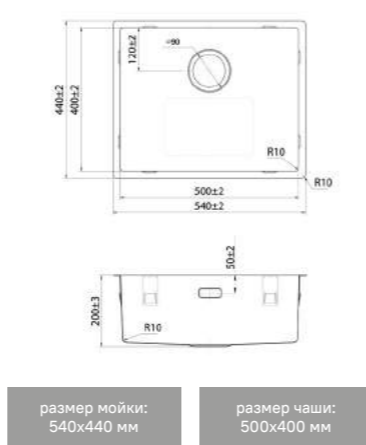

Размер выреза под мойку:

- 416x416 мм (врезной монтаж)
- 405x405 мм (подстольный монтаж)

Комплектация:

- крепления для врезного и подстольного монтажа
- выпуск
- плоский сифон

размер мойки: 440x440 мм
размер чаши: 400x400 мм

размер мойки: 440x440 мм
размер чаши: 400x400 мм

PRI54S0i77

Цвет: сталь
Покрытие: сатин
Толщина стали: 1 мм

Размер выреза под мойку:

- 516x416 мм (врезной монтаж)
- 505x405 мм (подстольный монтаж)

Комплектация:

- крепления для врезного и подстольного монтажа
- выпуск
- плоский сифон

размер мойки: 540x440 мм
размер чаши: 500x400 мм

PRI54GMi77

Цвет: графит
Покрытие: сатин
Толщина стали: 1 мм

Размер выреза под мойку:

- 516x416 мм (врезной монтаж)
- 505x405 мм (подстольный монтаж)

Комплектация:

- крепления для врезного и подстольного монтажа
- выпуск
- плоский сифон

размер мойки: 540x440 мм
размер чаши: 500x400 мм

Дополните мойку подходящим смесителем